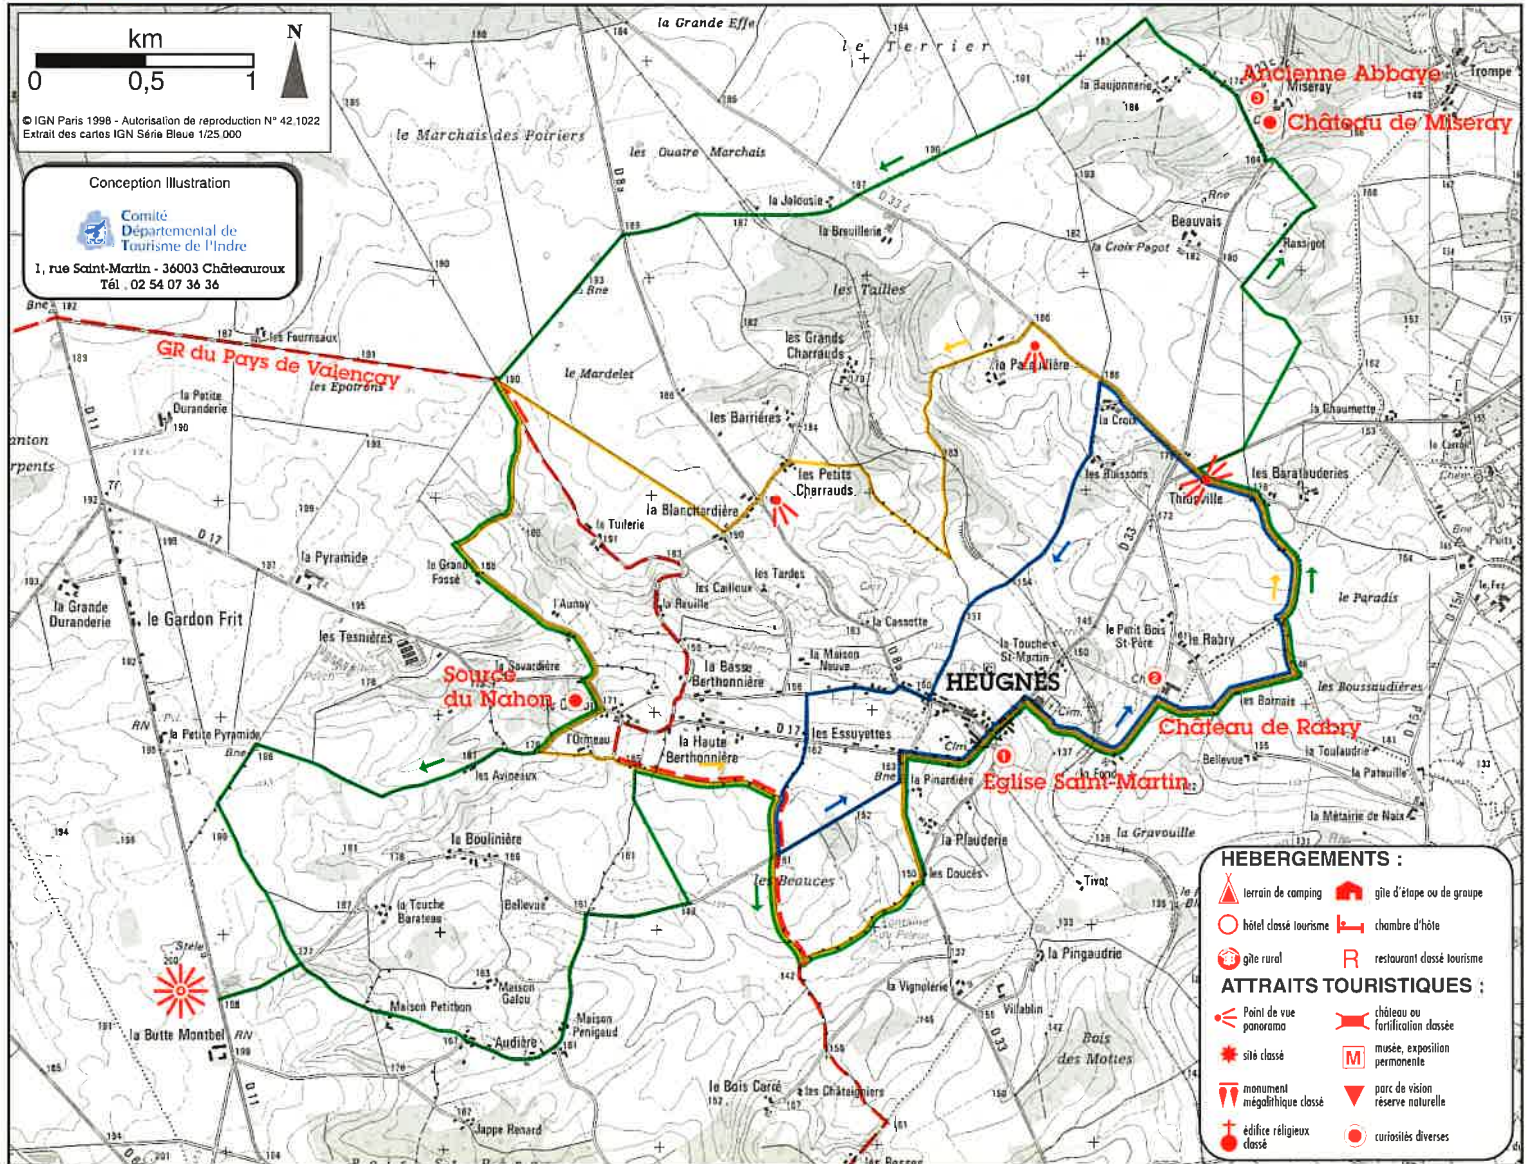

HEUGNES

8km / 2h00

14km / 3h30

21km / 5h15

Cette opération est réalisée avec la participation de la commune de Heugnes et le concours financier du Conseil Général de l'Indre.

CODE du BALISAGE

Bonne direction   Changement de direction   Mauvaise direction

Sens du balisage